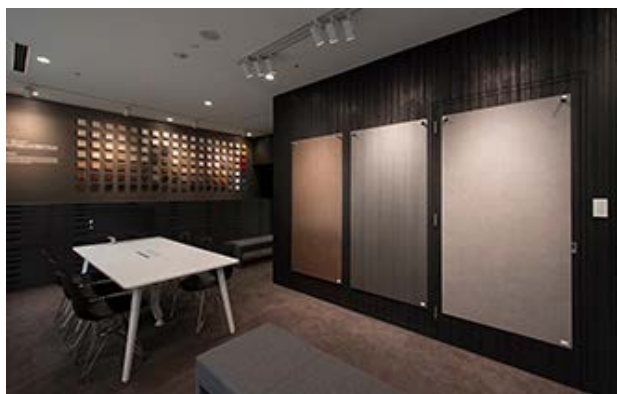

敬具

ダイノックフィルムの新商品・新柄「225点」すべてのサンプルをご覧いただけます。
スリーエムジャパンショールームでは、機能性製品が体験できます。

■第一部

- スリーエム セミナー「2018 イタリア・ミラノサローネ視察報告」
- リリカラ「マテリアルズ」のご紹介
- スリーエム 2018新柄・新製品紹介
- リリカラ「kioi ALLIANCE NETWORK」展示

■第二部

- スリーエム 2018新柄・新製品紹介
- スリーエム 機能性製品体感とショールーム見学
 - ・ 吸音ダイノック
 - ・ タイルリフォームシート
 - ・ ホワイトボードフィルム
 - ・ プライバシーコントロールフィルム
 - ・ ARシリーズ(キズ防止)
 - ・ 太陽光採光フィルム
 - ・ FXシリーズ(屋外用)
 - ・ 遮熱フィルム
- リリカラ「マテリアルズ」展示